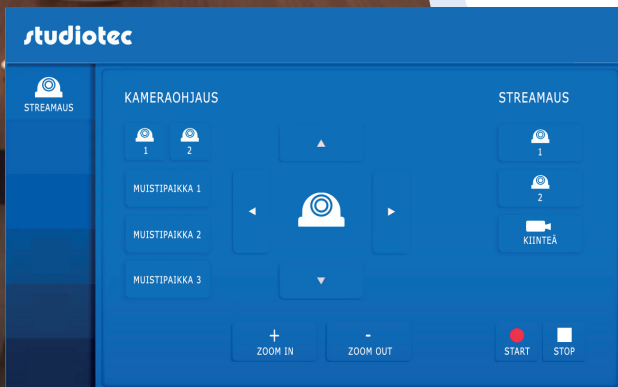

EDUT

- Kahden eri streamin samanaikainen lähety
- Monikameratuotanto kahden kääntyvän robottikameran ja yhden kiinteän kameran avulla
- Tietokoneen kuvan liittäminen streamiin korkealaatuisena
- Tilan äänentoistojärjestelmä toimii myös streamin äänilähteinä
- Streamin käynnistäminen ja järjestelmän ohjaus suomenkieliseltä kosketusnäytöltä
- Kameroiden ja tietokoneen kuvan esikatselu ja kuvasiirtymien miksaaminen
- Integroitu 4G-modeemi mahdollistaa striimauksen ilman lähiverkkoa
- Valittavana joko yksilöity live-streamien ja tallenteiden katselualusta *Quickchannel* tai striimaus julkisille alustoille, kuten *YouTube*, *Facebook Live*.

JÄRJESTELMÄN SISÄLTÖ

1. Kaksi kääntyvää robottikameraa
  30x zoomilla
2. Yksi kiinteä kamera
3. Videomikseri
4. Kaksi esikatselunäyttöä
5. Tarkkailukuulokkeet
6. 10-tuuman kosketusnäyttö
7. Verkkokytin 4G-modeemilla
8. Enkooderi (2 erillistä stream-kanavaa)
9. Välikaapelit

Järjestelmän kiinteät kaapeloinnit eivät sisälly toimitukseen.