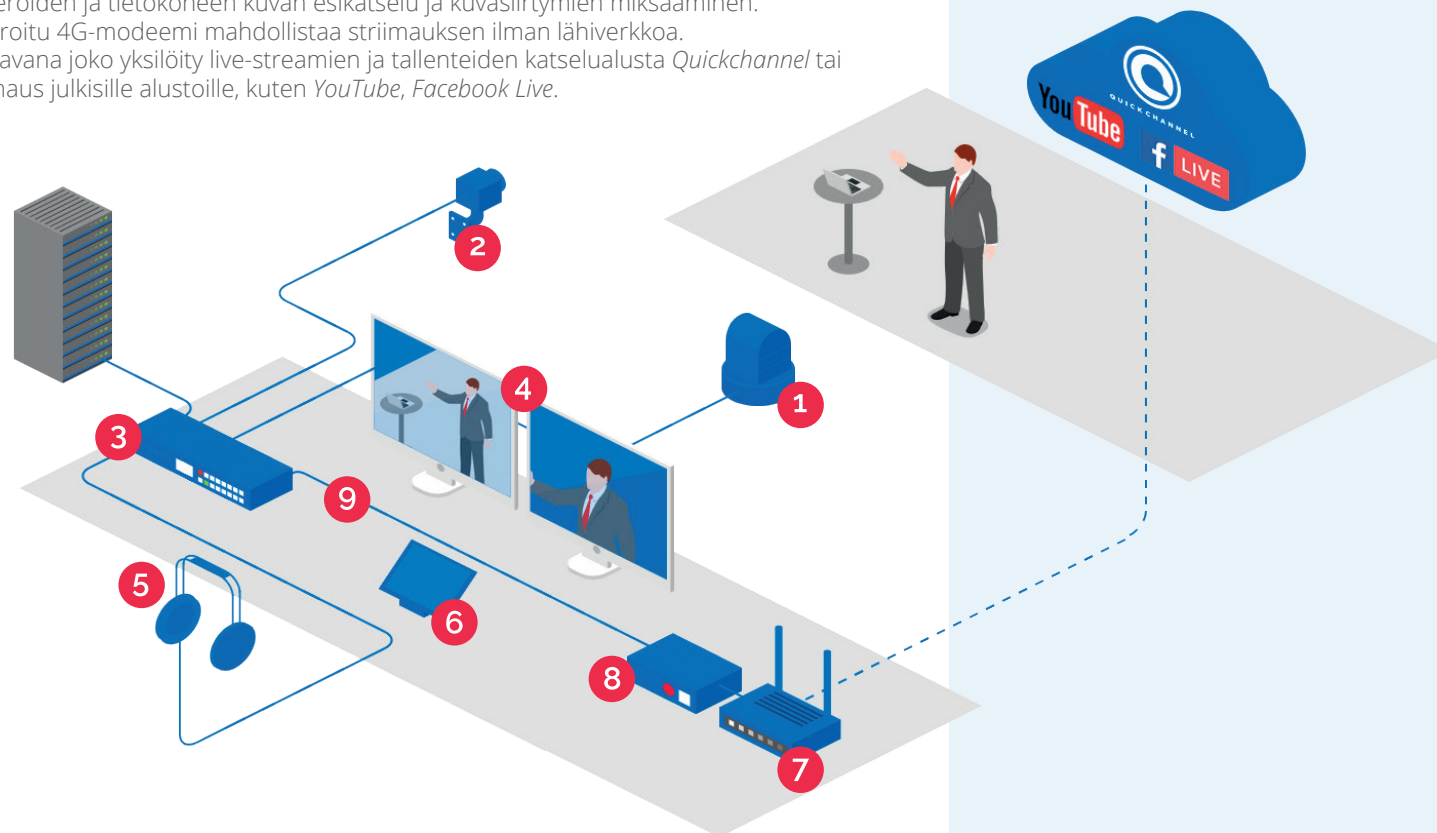

EDUT

- Erilaiset kuvakulmat kääntyvän robottikameran ja kiinteän kameran avulla.
- Tilan äänentoistojärjestelmä toimii myös streamin äänilähteenä.
- Tietokoneen kuvan liittäminen streamiin korkealaatuisena.
- Streamin käynnistäminen ja järjestelmän ohjaus suomenkieliseltä kosketusnäytöltä.
- Kameroiden ja tietokoneen kuvan esikatselu ja kuva siirtymien miksaaminen.
- Integroitu 4G-modeemi mahdollistaa striimauksen ilman lähiverkkoa.
- Valittavana joko yksilöity live-streamien ja tallenteiden katselualusta *Quickchannel* tai striimaus julkisille alustoille, kuten *YouTube*, *Facebook Live*.

JÄRJESTELMÄN SISÄLTÖ

1. Kääntyvä robottikamera 30x zoomilla
2. Kiinteä kamera
3. Videomikseri
4. 2 esikatselunäyttöä
5. Tarkkailukuulokkeet
6. 10-tuuman kosketusnäyttö
7. Verkkokytin 4G-modeemilla
8. Enkooderi (1 stream-kanava)
9. Välikaapelit

Järjestelmän kiinteät kaapeloinnit eivät sisälly toimitukseen.