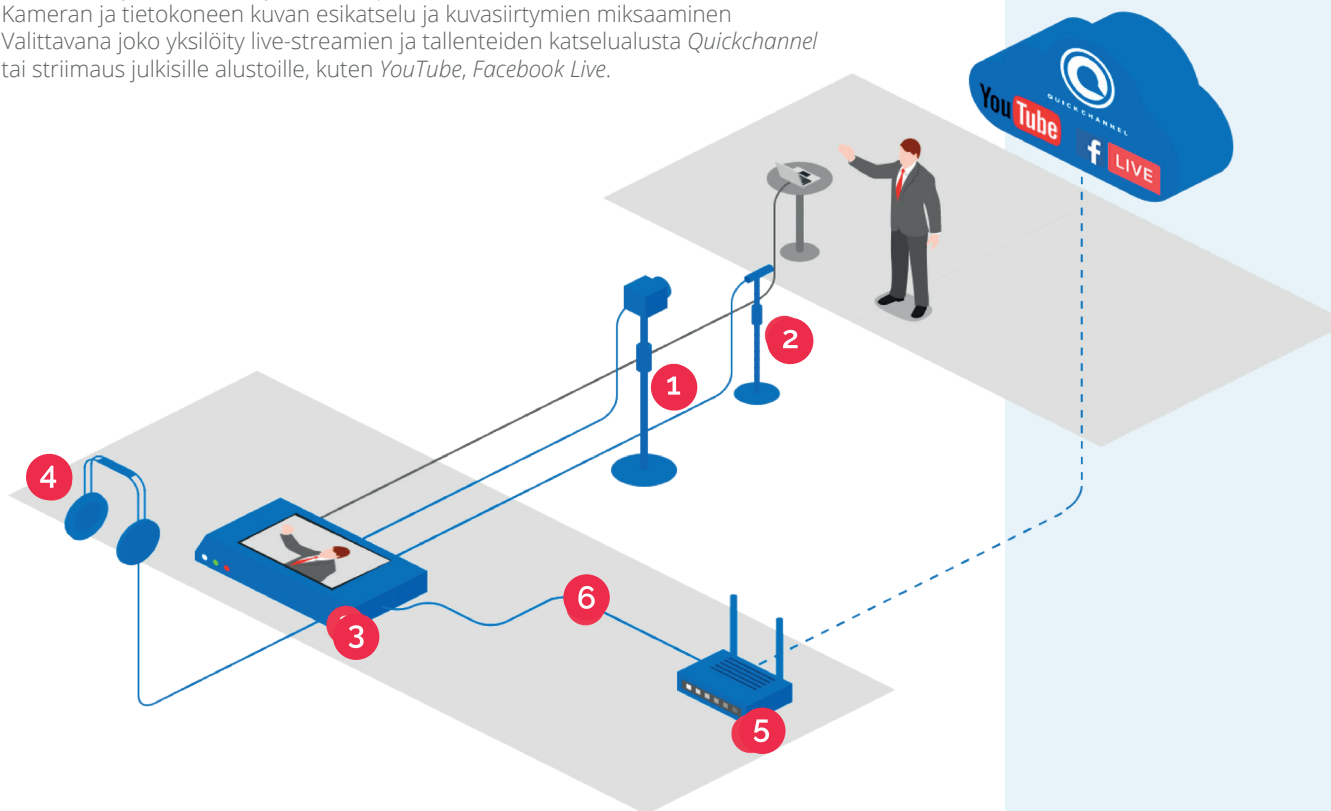

## EDUT

- Kahden eri streamin samanaikainen lähety
- Monikameratuotanto kahden kääntyvän robottikameran ja yhden kiinteän kameran avulla
- Tietokoneen kuvan liittäminen streamiin korkealaatuisena
- Tilan äänentoistojärjestelmä toimii myös streamin äänilähteinä
- Streamin käynnistäminen ja järjestelmän ohjaus suomenkieliseltä kosketusnäytöltä
- Kameroiden ja tietokoneen kuvan esikatselu ja kuvasiirtymien miksaaminen
- Integroitu 4G-modeemi mahdollistaa striimauksen ilman lähiverkkoa
- Valittavana joko yksilöity live-streamien ja tallenteiden katselualusta *Quickchannel* tai striimaus julkisille alustoille, kuten *YouTube*, *Facebook Live*.

# Mobile Streaming

Striimaa nopeasti liikuteltavalla järjestelmällä ammattitason live-lähetyksiä luo videotallenteita yksilöidylle katselualustalle (*Quickchannel*) ja/tai julkisiin palveluihin kuten *YouTube* ja *Facebook Live*. Integroitu 4G-modeemi takaa yhteyden ilman lähiverkkoakin. Näytä streamissa katselijoille samanaikaisesti kamerakuvaa puhujasta ja presentaatio-tietokoneelta. Miksaa sujuvat siirtymät kuvasta toiseen. Lisää myöhemmin yksilöidylle katselualustalle tallennettuihin videoihin indeksointi, tekstitys ja muokkaa kokonaisuus kätevän selaineditorin avulla.

## EDUT

- Nopea ja helppo käyttöönotto
- Integroitu 4G-modeemi mahdollistaa striimauksen ilman lähiverkkoa
- Vapaasti sijoitettava kamera omalla jalustalla
- Tietokoneen kuvan liittäminen streamiin korkealaatuisena
- Korkealaatuinen suuntamikrofoni
- Streamin käynnistäminen yhdestä napista
- Kameran ja tietokoneen kuvan esikatselu ja kuvasiirtymien miksaaminen
- Valittavana joko yksilöity live-streamien ja tallenteiden katselualusta *Quickchannel* tai striimaus julkisille alustoille, kuten *YouTube*, *Facebook Live*.

## JÄRJESTELMÄN SISÄLTÖ

1. Kamera jalustalla
2. Suuntamikrofoni jalustalla
3. Videomikseri/enkooderi
4. Tarkkailukuulokkeet
5. Verkkokytkin 4G-modeemilla
6. Välikaapelit
7. Kuljetuscaset järjestelmälle