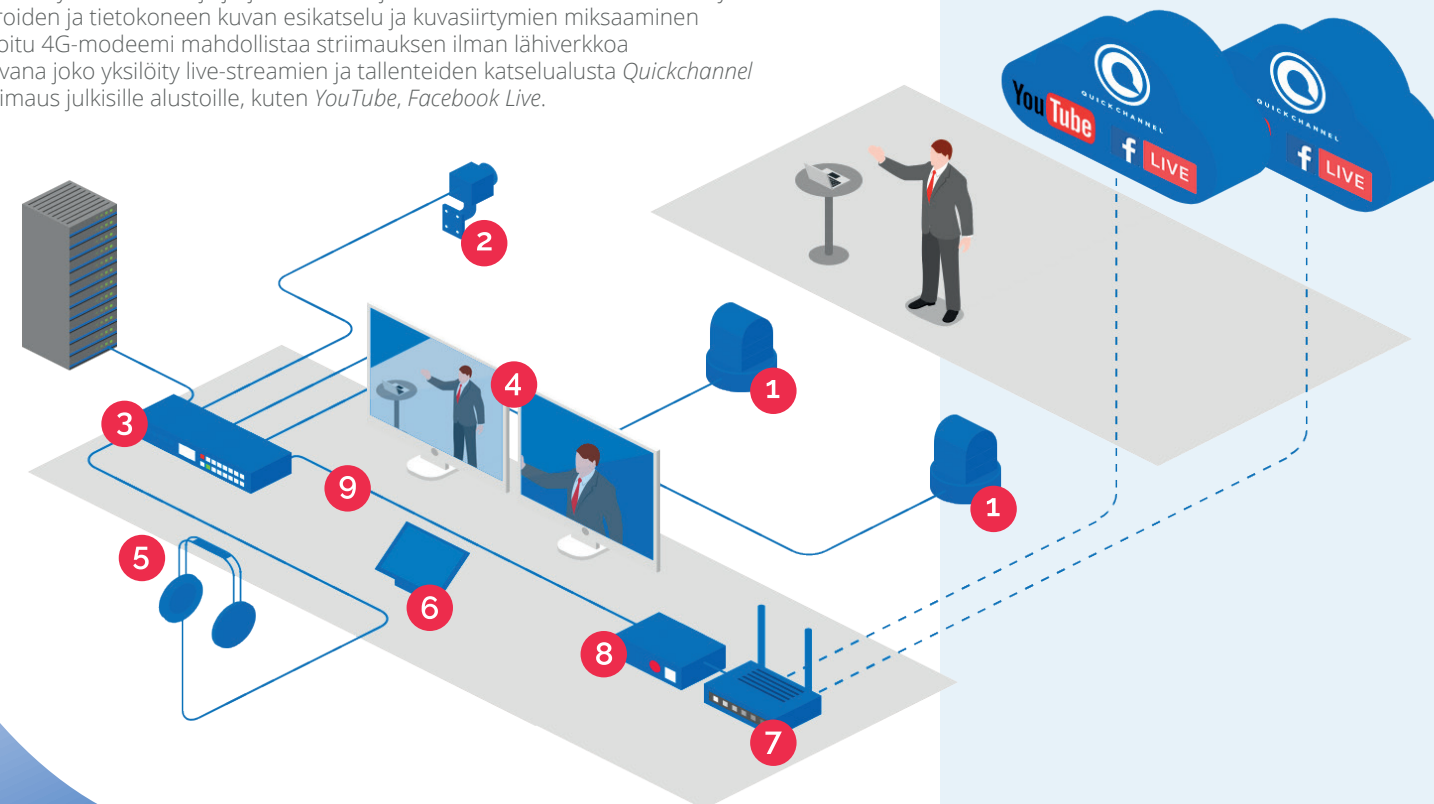

EDUT

- Kahden eri streamin samanaikainen lähety
- Monikameratuotanto kahden kääntyvän robottikameran ja yhden kiinteän kameran avulla
- Tietokoneen kuvan liittäminen streamiin korkealaatuisena
- Tilan äänentoistojärjestelmä toimii myös streamin äänilähteinä
- Streamin käynnistäminen ja järjestelmän ohjaus suomenkieliseltä kosketusnäytöltä
- Kameroiden ja tietokoneen kuvan esikatselu ja kuvasiirtymien miksaaminen
- Integroitu 4G-modeemi mahdollistaa striimauksen ilman lähiverkkoa
- Valittavana joko yksilöity live-streamien ja tallenteiden katselualusta *Quickchannel* tai striimaus julkisille alustoille, kuten *YouTube*, *Facebook Live*.

JÄRJESTELMÄN SISÄLTÖ

1. Kaksi kääntyvää robottikameraa
  30x zoomilla
2. Yksi kiinteä kamera
3. Videomikseri
4. Kaksi esikatselunäyttöä
5. Tarkkailukuulokkeet
6. 10-tuuman kosketusnäyttö
7. Verkkokytin 4G-modeemilla
8. Enkooderi (2 erillistä stream-kanavaa)
9. Välikaapelit

Järjestelmän kiinteät kaapeloinnit eivät sisälly toimitukseen.